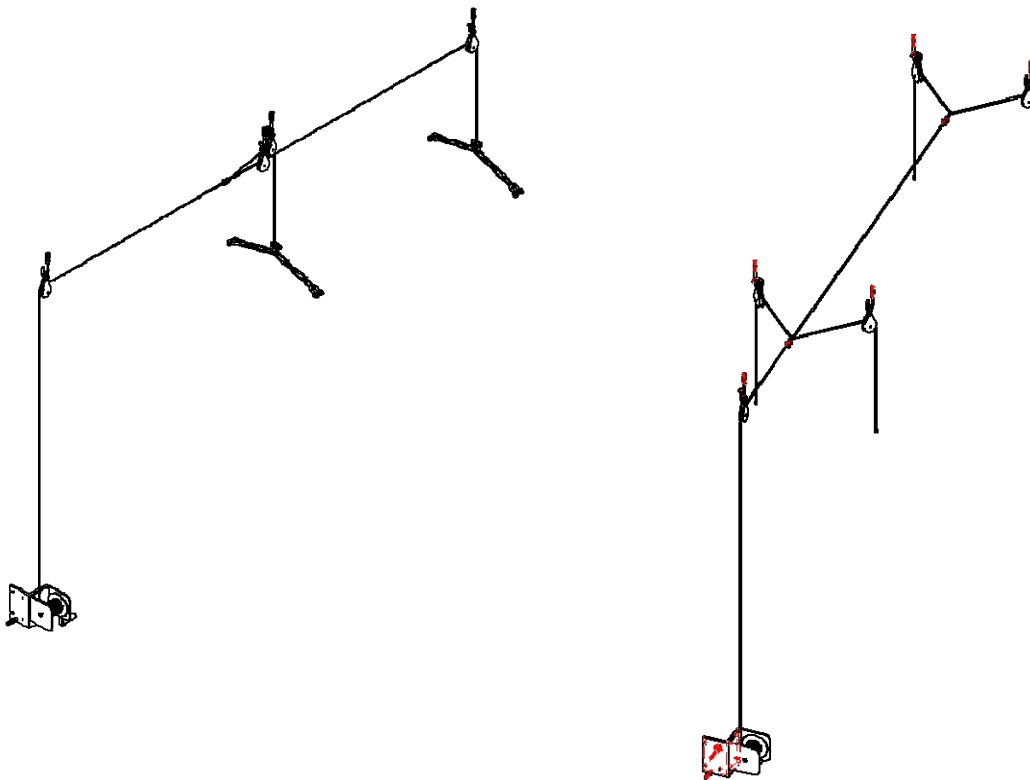

BUILT FOR WORLD'S BEST HORSES

Productblad: Handler systeem

Voor het ophangen van de solariums zijn er een aantal verschillende mogelijkheden.

Afhankelijk van de hoogte breedte en diepte van de plek waar het solarium komt en natuurlijk de verschillende schofthoogtes van de paarden en/of pony's kan er voor een bepaald ophang systeem gekozen worden.

Handler systeem

Katrolsysteem handler voor het op lieren van het solarium. Uitermate geschikt wanneer U paarden heeft met verschillende schofthoogtes incl. katrollen, kabel en bevestiging materiaal.

Materiaal en afmeting

Staalkabel

Katrol

Maximale last

Bevestiging

Bevestiging plafond

Bevestiging solarium

Hand lift

15 meter